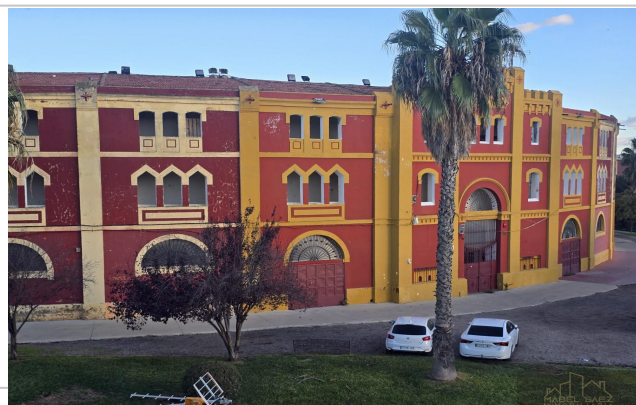

Referencia: **538-538**  
 Tipo inmueble: Piso  
 Operación: Venta  
 Precio: **170.000 €**  
 Estado: Buen estado

Planta: 3  
 Población: Mérida  
 Provincia: Badajoz  
 Cod. postal: 06800  
 Zona: CENTRO

**Descripción:**

PISO EN VENTA EN PLENO CENTRO,VISTAS A PLAZA DE TOROS,4 DORMITORIOS, AMPLIO SALÓN, COCINA AMUEBLADA,2 BAÑOS,BALCON,ASCENSOR, TRASTERO Y PLAZA DE GARAJE,INMEJORABLES VISTAS.

---