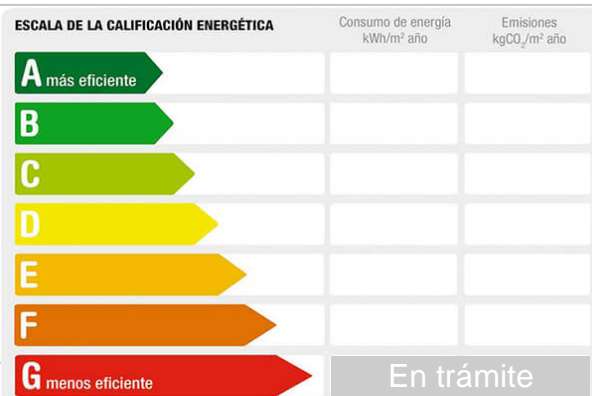

Referencia: **193-193**

Tipo inmueble: Finca rústica

Operación: Venta

Precio: **85.000 €**

Estado: Buen estado

Población: Mérida

Provincia: Badajoz

Cod. postal: 06890

Zona: VALVERDE DE MERIDA

M² construidos:	75	Metros de parcela:	1000	Garajes:	1
Agua caliente:	individual	M² terraza:	10	Terraza(s):	1
Dormitorios:	3	Baños:	1		

Descripción:

OPORTUNIDAD,ZONA VALVERDE DE MÉRIDA, CASA DE CAMPO AMUEBLADA,PISCINA, CON PARCELA DE 1000M2,CIERRE PERIMETRAL, LUZ CON PLACAS SOLARES,ARBOLES FRUTALES,GARAJE,NAVE CON FOSO, TRASTERO,SALÓN CON CHIMENEA.